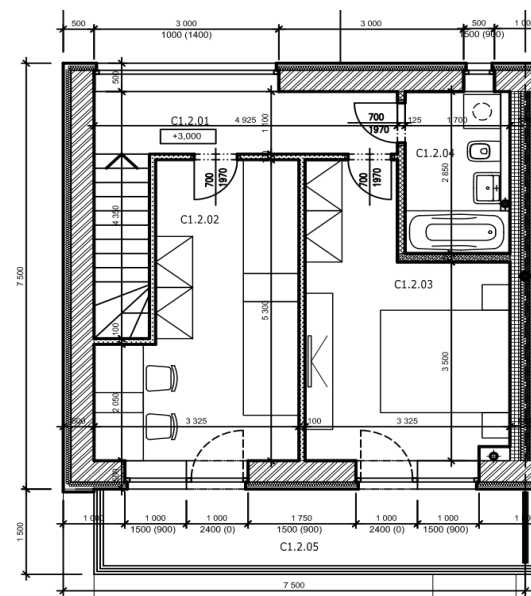

**RD – č. C 1 , dispozice 3+kk**

1NP:	42,4 m <sup>2</sup>
2 NP:	52,5 m <sup>2</sup>
Plocha domu	94,9 m <sup>2</sup>
Pozemek	131,3 m <sup>2</sup>

[www.rezidencepodliskami.cz](http://www.rezidencepodliskami.cz)

**Tel.: 602 11 44 88**

**1. nadzemní podlaží**

č.m.	Název místnosti	plocha m <sup>2</sup>
1.01.	zádveř	4,2
1.02.	chodba	1,8
1.03.	obytný prostor s kuchyní	26,9
1.04.	spíž	2,6
1.05.	WC	1,6
1.06.	techn. místnost	5,3

\* Pod schodištěm je započtena plocha do sv. výšky 1,2m

**2. nadzemní podlaží**

č.m.	Název místnosti	plocha m <sup>2</sup>
2.01.	chodba, schodiště	8,3
2.02.	pokoj	14,7
2.03.	ložnice	14,5
2.04.	koupelna	4,5
2.05.	Balkon	10,5