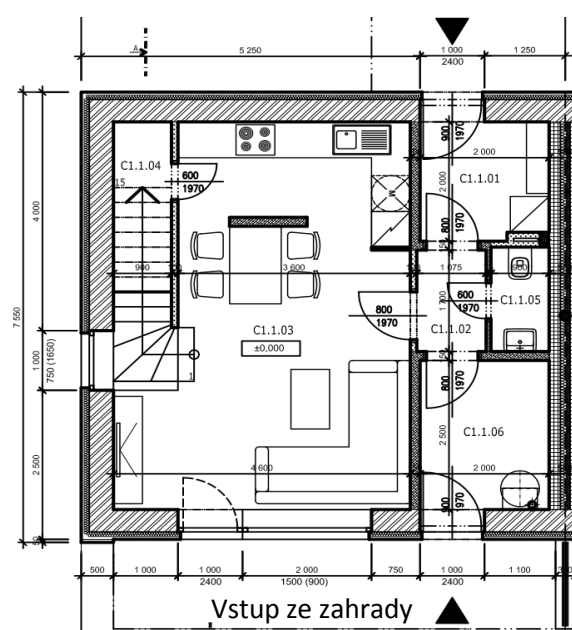

**RD – č. C 1 , dispozice 3+kk**

1NP:	42,4 m <sup>2</sup>
2 NP:	52,5 m <sup>2</sup>
Plocha domu	94,9 m <sup>2</sup>
Pozemek	131,3 m <sup>2</sup>

[www.rezidencepodliskami.cz](http://www.rezidencepodliskami.cz)

**Tel.: 602 11 44 88**

**1. nadzemní podlaží**

č.m.	Název místnosti	plocha m <sup>2</sup>
1.01.	zádveř	4,2
1.02.	chodba	1,8
1.03.	obytný prostor s kuchyní	26,9
1.04.	spíž	2,6
1.05.	WC	1,6
1.06.	techn. místnost	5,3

\* Pod schodištěm je započtena plocha do sv. výšky 1,2m

**2. nadzemní podlaží**

č.m.	Název místnosti	plocha m <sup>2</sup>
2.01.	chodba, schodiště	8,3
2.02.	pokoj	14,7
2.03.	ložnice	14,5
2.04.	koupelna	4,5
2.05.	Balkon	10,5