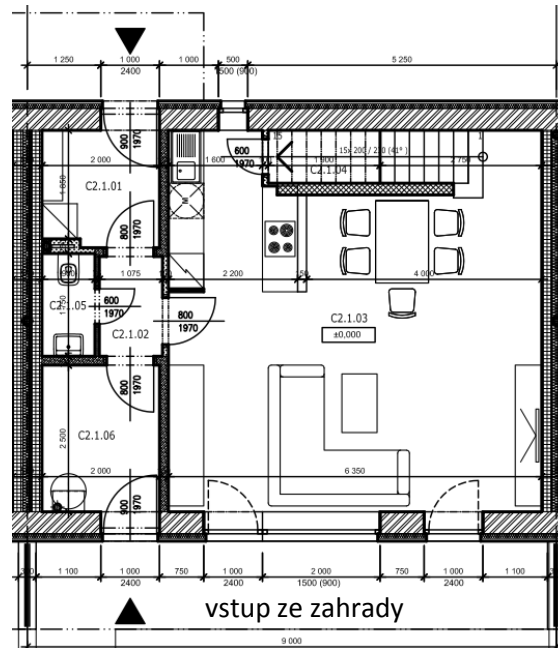

**RD – č. C 2 , dispozice 4+kk**

1NP:	53,7 m <sup>2</sup>
2 NP:	65,6 m <sup>2</sup>
Plocha domu	119,3 m <sup>2</sup>
Pozemek	157,5 m <sup>2</sup>

[www.rezidencepodliskami.cz](http://www.rezidencepodliskami.cz)

**Tel.: 602 11 44 88**

**1. nadzemní podlaží**

č.m.	Název místnosti	plocha m <sup>2</sup>
C2.1.01	zádveř	4,2
C2.1.02	chodba	1,8
C2.1.03	obytný prostor s kuchyní	39,1
C2.1.04	spíž	1,7
C2.1.05	WC	1,6
C2.1.06	techn. místnost	5,3

\* Pod schodištěm je započtena plocha do sv. výšky 1,2m

**2. nadzemní podlaží**

č.m.	Název místnosti	plocha m <sup>2</sup>
C2.2.01	chodba, schodiště	11,0
C2.2.02	ložnice	12,2
C2.2.03	pokoj	9,7
C2.2.04	pokoj	12,3
C2.2.05	koupelna	5,0
C2.2.06	WC	1,9
C2.2.07	balkon	13,5