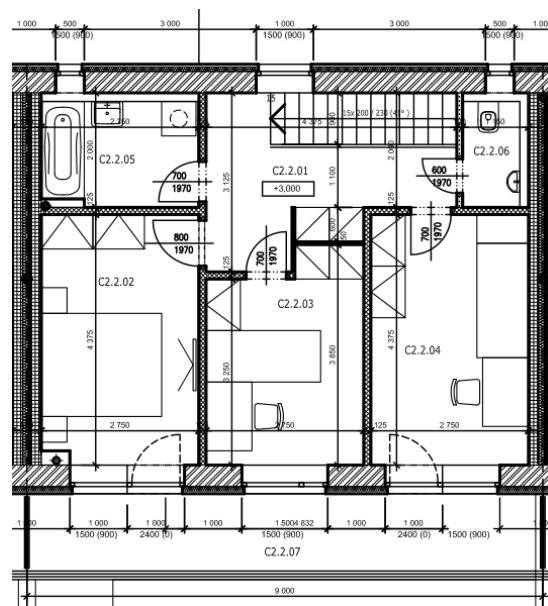

**RD – č. C 2 , dispozice 4+kk**

1NP:	53,7 m <sup>2</sup>
2 NP:	65,6 m <sup>2</sup>
Plocha domu	119,3 m <sup>2</sup>
Pozemek	157,5 m <sup>2</sup>

[www.rezidencepodliskami.cz](http://www.rezidencepodliskami.cz)

**Tel.: 602 11 44 88**

**1. nadzemní podlaží**

č.m.	Název místnosti	plocha m <sup>2</sup>
C2.1.01	zádveř	4,2
C2.1.02	chodba	1,8
C2.1.03	obytný prostor s kuchyní	39,1
C2.1.04	spíž	1,7
C2.1.05	WC	1,6
C2.1.06	techn. místnost	5,3

\* Pod schodištěm je započtena plocha do sv. výšky 1,2m

**2. nadzemní podlaží**

č.m.	Název místnosti	plocha m <sup>2</sup>
C2.2.01	chodba, schodiště	11,0
C2.2.02	ložnice	12,2
C2.2.03	pokoj	9,7
C2.2.04	pokoj	12,3
C2.2.05	koupelna	5,0
C2.2.06	WC	1,9
C2.2.07	balkon	13,5