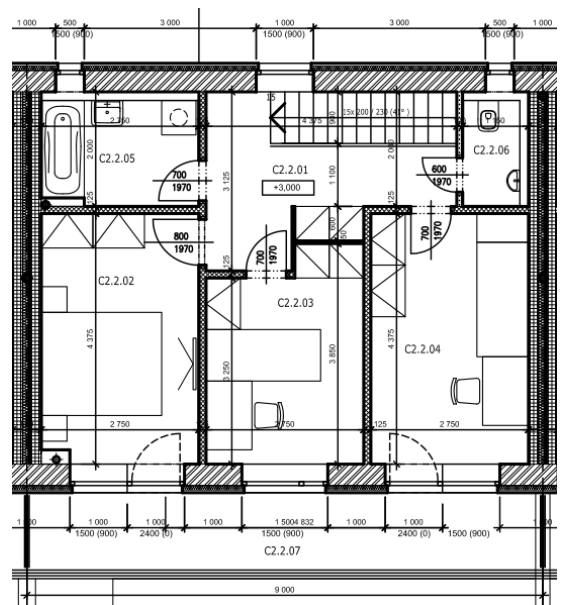

RD – č. C 3 , dispozice 4+kk

1NP:	53,7 m ²
2 NP:	65,6 m ²
Plocha domu	119,3 m ²
Pozemek	157,5 m ²

www.rezidencepodliskami.cz

Tel.: 602 11 44 88

1. nadzemní podlaží

č.m.	Název místnosti	plocha m ²
C2.1.01	zádveř	4,2
C2.1.02	chodba	1,8
C2.1.03	obytný prostor s kuchyní	39,1
C2.1.04	spíž	1,7
C2.1.05	WC	1,6
C2.1.06	techn. místnost	5,3

* Pod schodištěm je započtena plocha do sv. výšky 1,2m

2. nadzemní podlaží

č.m.	Název místnosti	plocha m ²
C2.2.01	chodba, schodiště	11,0
C2.2.02	ložnice	12,2
C2.2.03	pokoj	9,7
C2.2.04	pokoj	12,3
C2.2.05	koupelna	5,0
C2.2.06	WC	1,9
C2.2.07	balkon	13,5