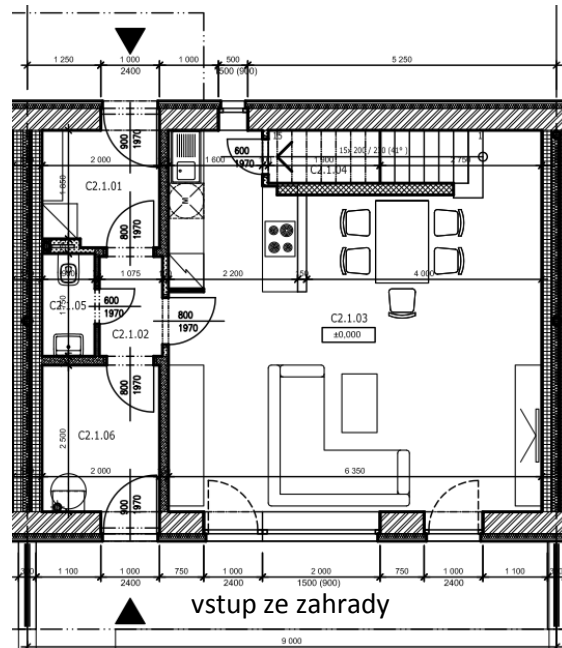

RD – č. C 3 , dispozice 4+kk

1NP:	53,7 m ²
2 NP:	65,6 m ²
Plocha domu	119,3 m ²
Pozemek	157,5 m ²

www.rezidencepodliskami.cz

Tel.: 602 11 44 88

1. nadzemní podlaží

č.m.	Název místnosti	plocha m ²
C2.1.01	zádveř	4,2
C2.1.02	chodba	1,8
C2.1.03	obytný prostor s kuchyní	39,1
C2.1.04	spíž	1,7
C2.1.05	WC	1,6
C2.1.06	techn. místnost	5,3

* Pod schodištěm je započtena plocha do sv. výšky 1,2m

2. nadzemní podlaží

č.m.	Název místnosti	plocha m ²
C2.2.01	chodba, schodiště	11,0
C2.2.02	ložnice	12,2
C2.2.03	pokoj	9,7
C2.2.04	pokoj	12,3
C2.2.05	koupelna	5,0
C2.2.06	WC	1,9
C2.2.07	balkon	13,5