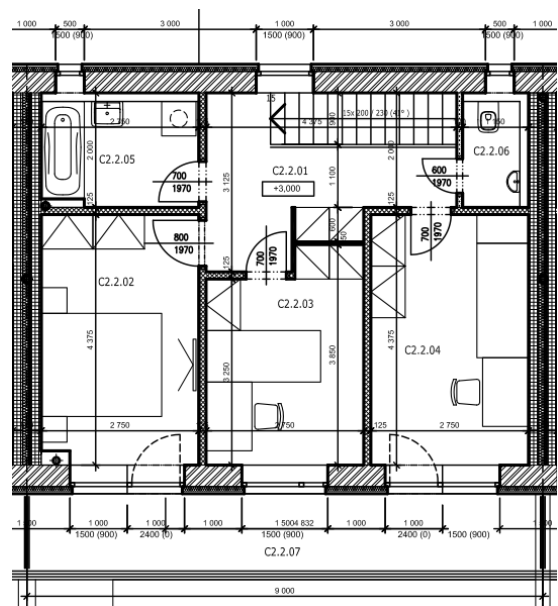

**RD – č. C 4 , dispozice 4+kk**

1NP:	53,7 m <sup>2</sup>
2 NP:	65,6 m <sup>2</sup>
Plocha domu	119,3 m <sup>2</sup>
Pozemek	157,5 m <sup>2</sup>

[www.rezidencepodliskami.cz](http://www.rezidencepodliskami.cz)

**Tel.: 602 11 44 88**

**1. nadzemní podlaží**

č.m.	Název místnosti	plocha m <sup>2</sup>
C2.1.01	zádveř	4,2
C2.1.02	chodba	1,8
C2.1.03	obytný prostor s kuchyní	39,1
C2.1.04	spíž	1,7
C2.1.05	WC	1,6
C2.1.06	techn. místnost	5,3

\* Pod schodištěm je započtena plocha do sv. výšky 1,2m

**2. nadzemní podlaží**

č.m.	Název místnosti	plocha m <sup>2</sup>
C2.2.01	chodba, schodiště	11,0
C2.2.02	ložnice	12,2
C2.2.03	pokoj	9,7
C2.2.04	pokoj	12,3
C2.2.05	koupelna	5,0
C2.2.06	WC	1,9
C2.2.07	balkon	13,5