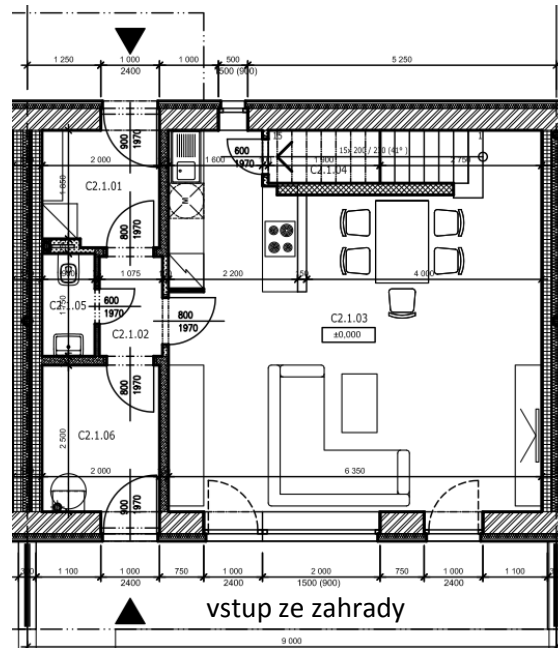

**RD – č. C 4 , dispozice 4+kk**

1NP:	53,7 m <sup>2</sup>
2 NP:	65,6 m <sup>2</sup>
Plocha domu	119,3 m <sup>2</sup>
Pozemek	157,5 m <sup>2</sup>

[www.rezidencepodliskami.cz](http://www.rezidencepodliskami.cz)

**Tel.: 602 11 44 88**

**1. nadzemní podlaží**

č.m.	Název místnosti	plocha m <sup>2</sup>
C2.1.01	zádveř	4,2
C2.1.02	chodba	1,8
C2.1.03	obytný prostor s kuchyní	39,1
C2.1.04	spíž	1,7
C2.1.05	WC	1,6
C2.1.06	techn. místnost	5,3

\* Pod schodištěm je započtena plocha do sv. výšky 1,2m

**2. nadzemní podlaží**

č.m.	Název místnosti	plocha m <sup>2</sup>
C2.2.01	chodba, schodiště	11,0
C2.2.02	ložnice	12,2
C2.2.03	pokoj	9,7
C2.2.04	pokoj	12,3
C2.2.05	koupelna	5,0
C2.2.06	WC	1,9
C2.2.07	balkon	13,5