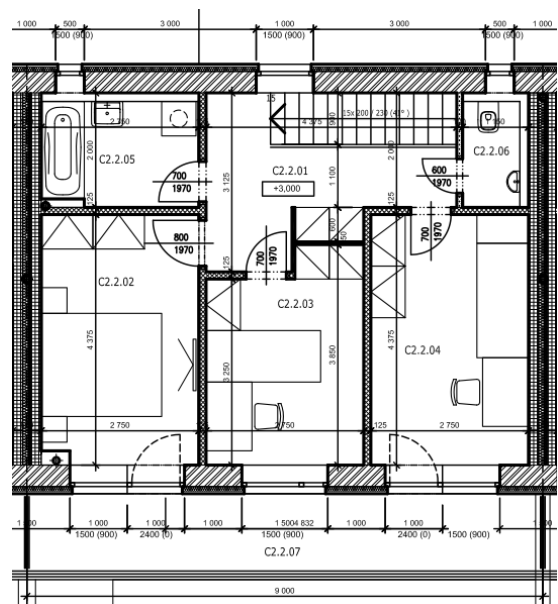

RD – č. C 5 , dispozice 4+kk

1NP:	53,7 m ²
2 NP:	65,6 m ²
Plocha domu	119,3 m ²
Pozemek	157,5 m ²

www.rezidencepodliskami.cz

Tel.: 602 11 44 88

1. nadzemní podlaží

č.m.	Název místnosti	plocha m ²
C2.1.01	zádveř	4,2
C2.1.02	chodba	1,8
C2.1.03	obytný prostor s kuchyní	39,1
C2.1.04	spíž	1,7
C2.1.05	WC	1,6
C2.1.06	techn. místnost	5,3

* Pod schodištěm je započtena plocha do sv. výšky 1,2m

2. nadzemní podlaží

č.m.	Název místnosti	plocha m ²
C2.2.01	chodba, schodiště	11,0
C2.2.02	ložnice	12,2
C2.2.03	pokoj	9,7
C2.2.04	pokoj	12,3
C2.2.05	koupelna	5,0
C2.2.06	WC	1,9
C2.2.07	balkon	13,5