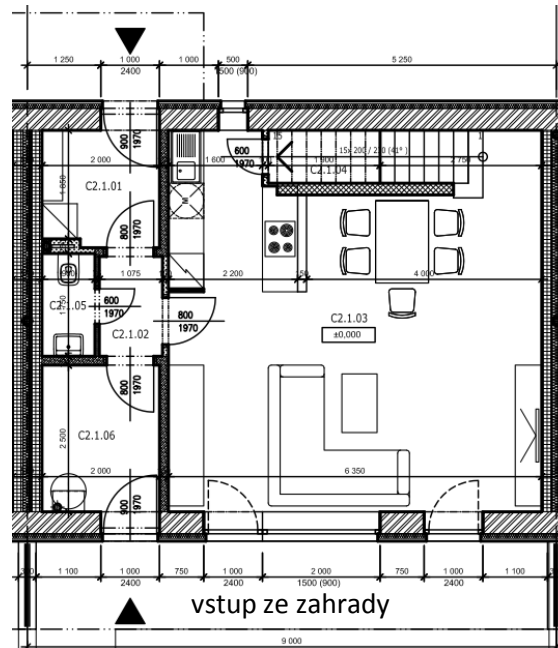

RD – č. C 5 , dispozice 4+kk

1NP:	53,7 m ²
2 NP:	65,6 m ²
Plocha domu	119,3 m ²
Pozemek	157,5 m ²

www.rezidencepodliskami.cz

Tel.: 602 11 44 88

1. nadzemní podlaží

č.m.	Název místnosti	plocha m ²
C2.1.01	zádveř	4,2
C2.1.02	chodba	1,8
C2.1.03	obytný prostor s kuchyní	39,1
C2.1.04	spíž	1,7
C2.1.05	WC	1,6
C2.1.06	techn. místnost	5,3

* Pod schodištěm je započtena plocha do sv. výšky 1,2m

2. nadzemní podlaží

č.m.	Název místnosti	plocha m ²
C2.2.01	chodba, schodiště	11,0
C2.2.02	ložnice	12,2
C2.2.03	pokoj	9,7
C2.2.04	pokoj	12,3
C2.2.05	koupelna	5,0
C2.2.06	WC	1,9
C2.2.07	balkon	13,5