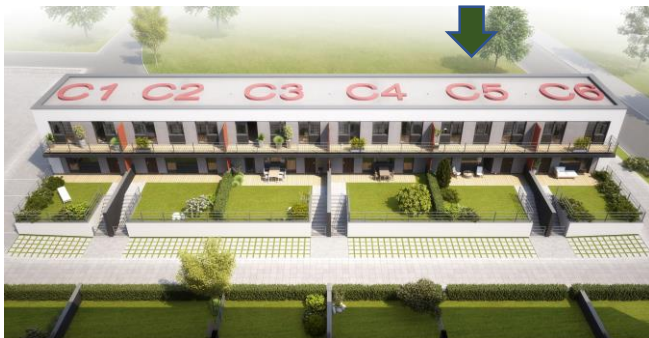

RD – č. C 5 , dispozice 4+kk

1NP:	53,7 m ²
2 NP:	65,6 m ²
Plocha domu	119,3 m ²
Pozemek	157,5 m ²

www.rezidencepodliskami.cz

Tel.: 602 11 44 88

1. nadzemní podlaží

č.m.	Název místnosti	plocha m ²
C2.1.01	zádveř	4,2
C2.1.02	chodba	1,8
C2.1.03	obytný prostor s kuchyní	39,1
C2.1.04	spíž	1,7
C2.1.05	WC	1,6
C2.1.06	techn. místnost	5,3