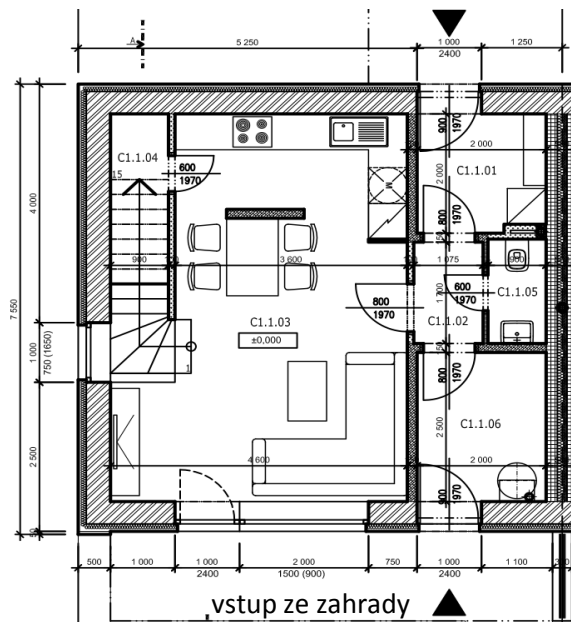

**RD – č. C 6 , dispozice 3+kk**

1NP:	42,4 m <sup>2</sup>
2 NP:	52,5 m <sup>2</sup>
Plocha domu	94,9 m <sup>2</sup>
Pozemek	131,3 m <sup>2</sup>

[www.rezidencepodliskami.cz](http://www.rezidencepodliskami.cz)

**Tel.: 602 11 44 88**

**1. nadzemní podlaží**

č.m.	Název místnosti	plocha m <sup>2</sup>
1.01.	zádveř	4,2
1.02.	chodba	1,8
1.03.	obytný prostor s kuchyní	26,9
1.04.	spíž	2,6
1.05.	WC	1,6
1.06.	techn. místnost	5,3

\* Pod schodištěm je započtena plocha do sv. výšky 1,2m

**2. nadzemní podlaží**

č.m.	Název místnosti	plocha m <sup>2</sup>
2.01.	chodba, schodiště	8,3
2.02.	pokoj	14,7
2.03.	ložnice	14,5
2.04.	koupelna	4,5
2.05.	Balkon	10,5