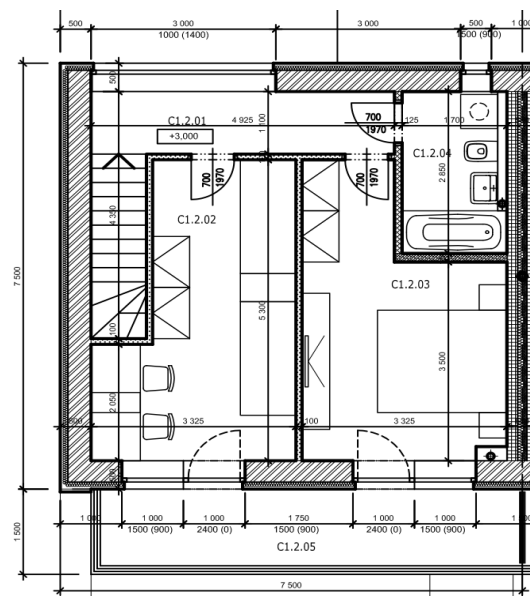

**RD – č. C 6 , dispozice 3+kk**

1NP:	42,4 m <sup>2</sup>
2 NP:	52,5 m <sup>2</sup>
Plocha domu	94,9 m <sup>2</sup>
Pozemek	131,3 m <sup>2</sup>

[www.rezidencepodliskami.cz](http://www.rezidencepodliskami.cz)

**Tel.: 602 11 44 88**

**1. nadzemní podlaží**

č.m.	Název místnosti	plocha m <sup>2</sup>
1.01.	zádveř	4,2
1.02.	chodba	1,8
1.03.	obytný prostor s kuchyní	26,9
1.04.	spíž	2,6
1.05.	WC	1,6
1.06.	techn. místnost	5,3

\* Pod schodištěm je započtena plocha do sv. výšky 1,2m

**2. nadzemní podlaží**

č.m.	Název místnosti	plocha m <sup>2</sup>
2.01.	chodba, schodiště	8,3
2.02.	pokoj	14,7
2.03.	ložnice	14,5
2.04.	koupelna	4,5
2.05.	Balkon	10,5